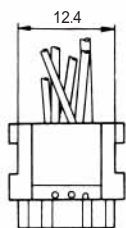

TM1RV-623K64- \*

TM1RV-623K62- \*

CL No.	Part No.	RoHS
222-4307-9	TM1RV-623K66-4S-150M	YES

Color	L (mm)
White	150
Yellow	150
Green	150
Red	150
Black	150
Blue	150

Color	L (mm)
Yellow	150
Green	150
Red	150
Black	150