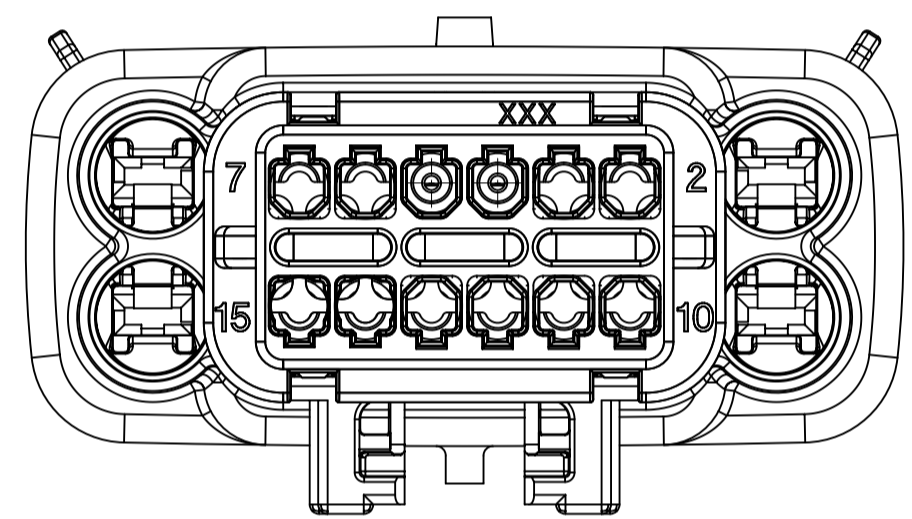

DOCUMENT NUMBER		DOC TYPE	DOC PART	REVISION
SD-34986-8001		PSD	001	C1

SHEET DESCRIPTION

CONFIGURATIONS

STANDARD GROMMET CAP

SHORTING BAR GROMMET CAP 1

SHORTING BAR GROMMET CAP 2

SHORTING BAR GROMMET CAP 3

SHORTING BAR GROMMET CAP 4