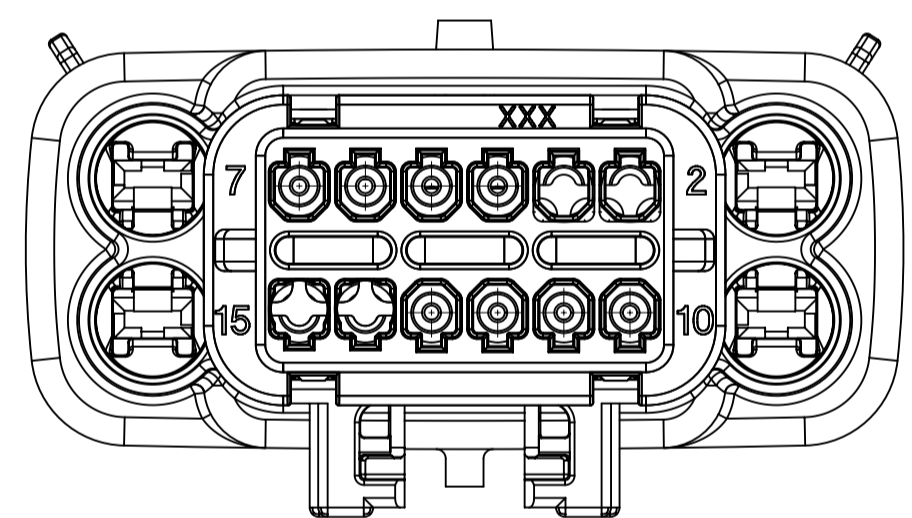

DOCUMENT NUMBER		DOC TYPE	DOC PART	REVISION
SD-34986-8001		PSD	001	C1

SHEET DESCRIPTION

CONFIGURATIONS

STANDARD GROMMET CAP

SHORTING BAR GROMMET CAP 1

SHORTING BAR GROMMET CAP 2

SHORTING BAR GROMMET CAP 3

SHORTING BAR GROMMET CAP 4