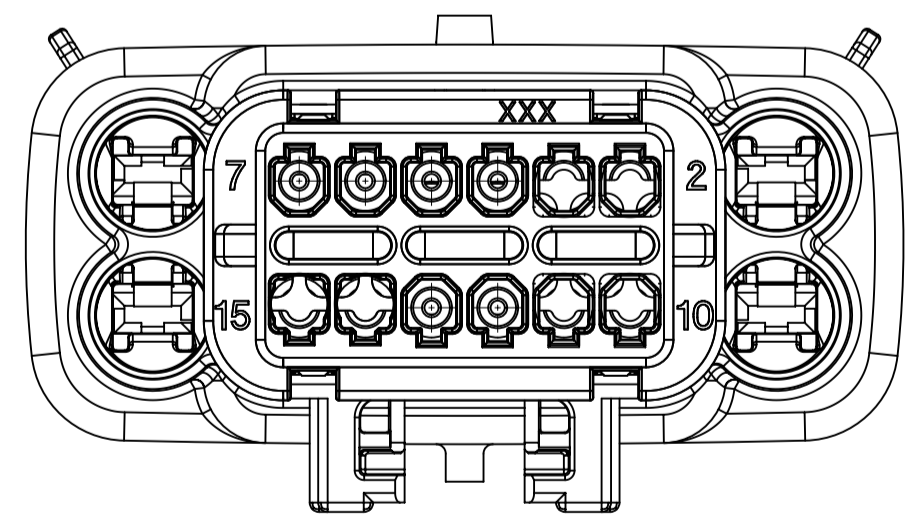

DOCUMENT NUMBER		DOC TYPE	DOC PART	REVISION
SD-34986-8001		PSD	001	C1

SHEET DESCRIPTION

CONFIGURATIONS

STANDARD GROMMET CAP

SHORTING BAR GROMMET CAP 1

SHORTING BAR GROMMET CAP 2

SHORTING BAR GROMMET CAP 3

SHORTING BAR GROMMET CAP 4